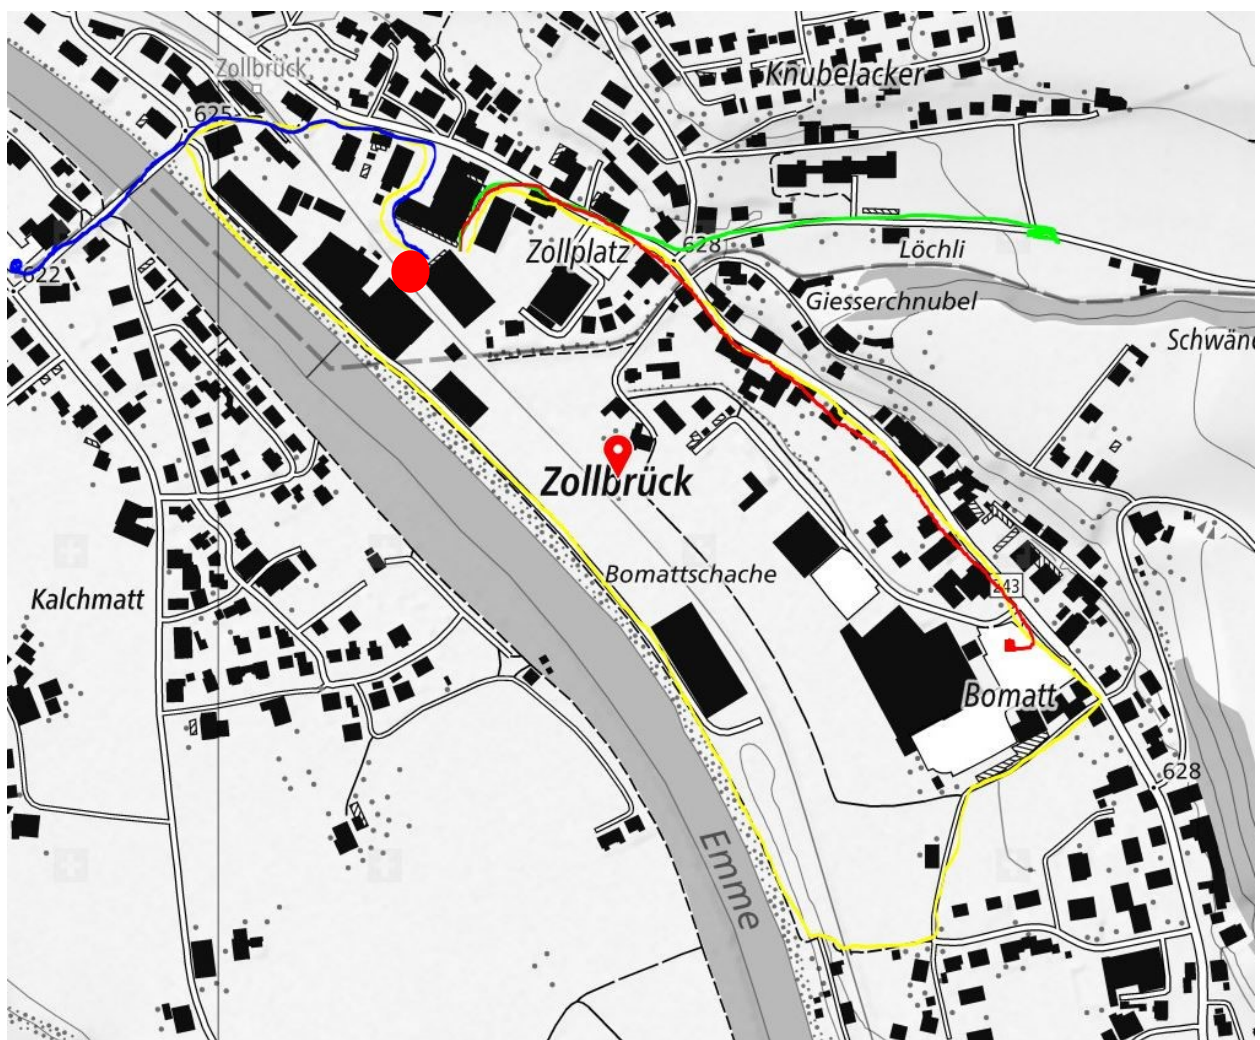

Einlaufstrecken der Ballsporthalle Zollbrück (BOE)

Grundsätze

- Die Teams haben definierte Einlaufstrecken zu benutzen.
- Ein- und Auslaufen ausserhalb der BOE hat ohne Musik zu erfolgen.
- Ein- und Auslaufen um die Halle ist zu unterlassen.
- Auf die Bedürfnisse der Anwohner ist Rücksicht zu nehmen.
- Kein Spuken auf private Plätze.

V1	blau	BOE-Bahnhof-Brücke-Parkplatz Gasthof zur Brücke
V2	grün	BOE-Unterfrittenbachstrasse
V3	rot	BOE-Hauptstrasse Richtung Langnau-Parkplatz Jakob-Markt
V4	gelb	BOE-Rundkurs Neumühle/Emme